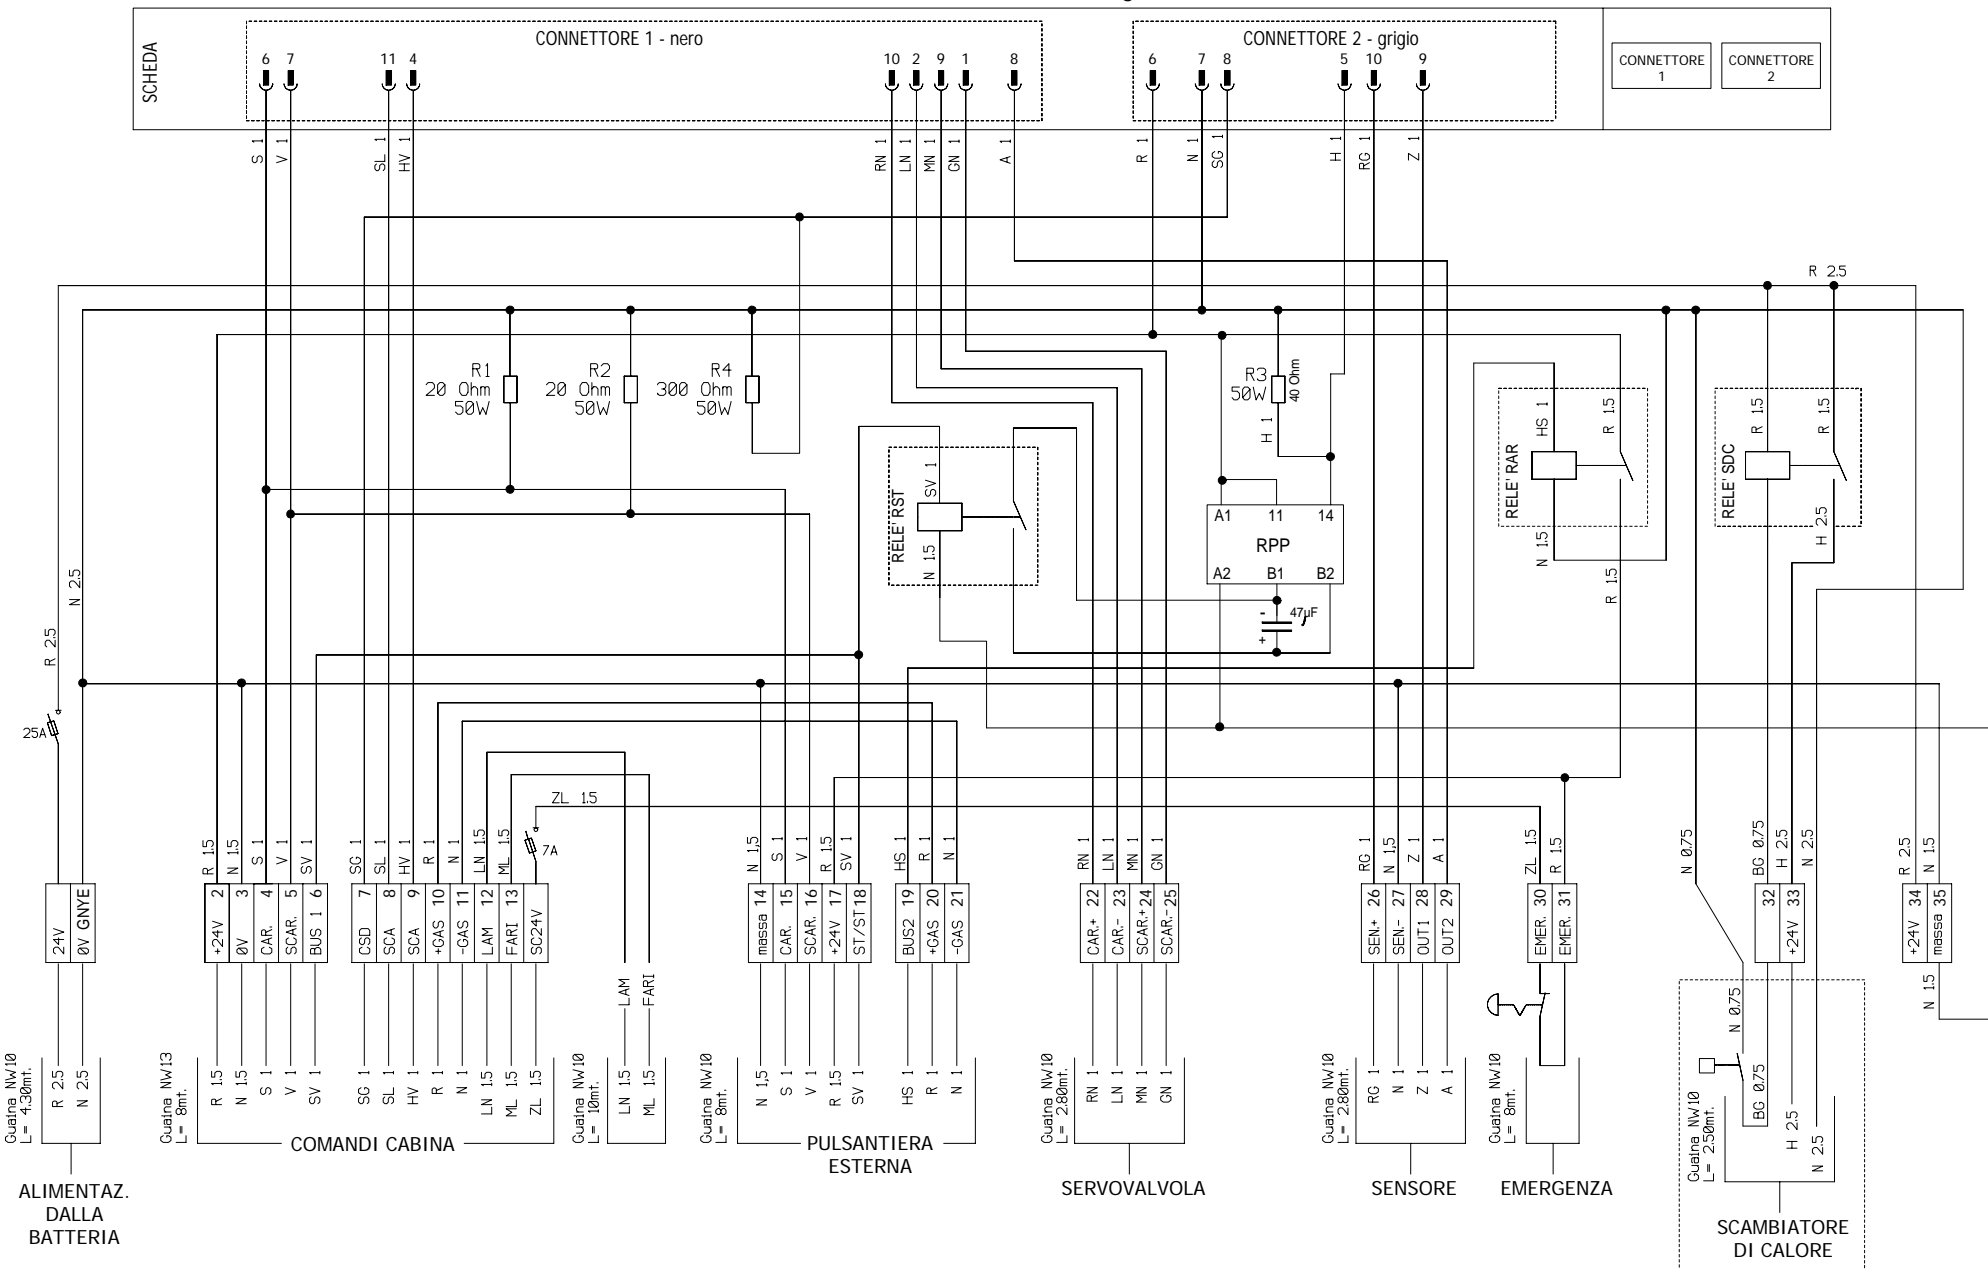

TABELLA COLORI			
M	Marrone	C	Arancio
V	Verde	A	Azzurro
Z	Viola	B	Bianco
N	Nero	L	Blu
S	Rosa	G	Giallo
R	Rosso	H	Grigio

Schema elettrico/Electric drawing

Disegnato:	Design:	Modifica:	Modif.:
19-Dec-06			
Nome:	Camilleri		
Test:			
Calendo:			
Descrizione prodotto:	SCATOLA DERIVAZIONE CSD		
Product description:	IMMER		
Cliente:	IMPIANTO PTO-CSD		
Nome:			
Page:	1 di 1		
1 of 1			
Destinazione:	EUROPA EUROPE		
Destination:			