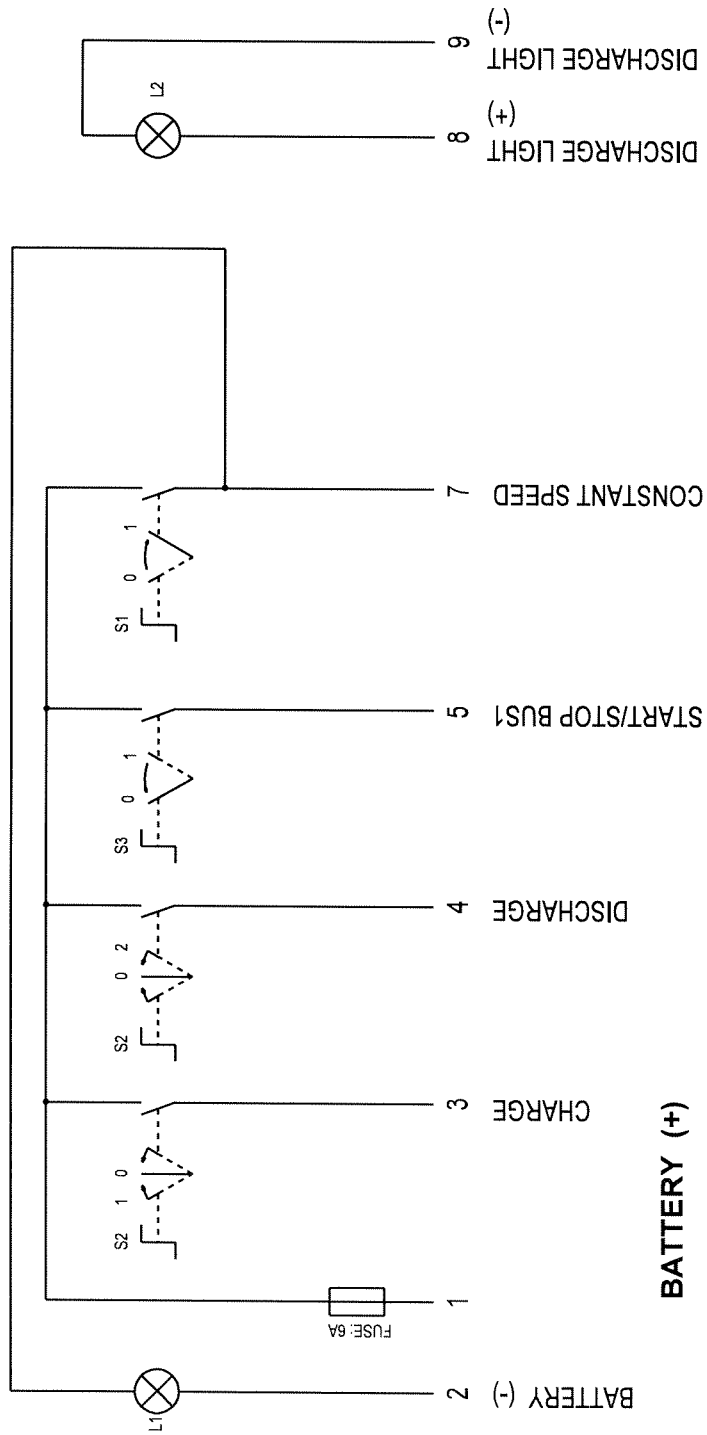

Schema elettrico - Electric drawing

PRODOTTI QUES\QPI\MER\BETONIERA\PULSANTIERA CABINA (CSD EATON)\QPI-12122\QPI-12122-SE-1

	Disegnato: Design:	Modifica: Modif.:	Descrizione prodotto: Product description:	PULSANTIERA CABINA Schema elettrico.	Nr. Disegno: Identity-No.:	QPI-12122-SE-1
	Data: Date:	14-Dec-06	Ciente: Customer:	IMER	Pagina: Page:	1 di 1 1 of 1
	Name:	Cammlileri	Tipo di macchina: Type of machine:	BETONIERA CSD EATON	Destinazione: Destination:	EUROPA EUROPE
	Test: Checked:	Caliendo				