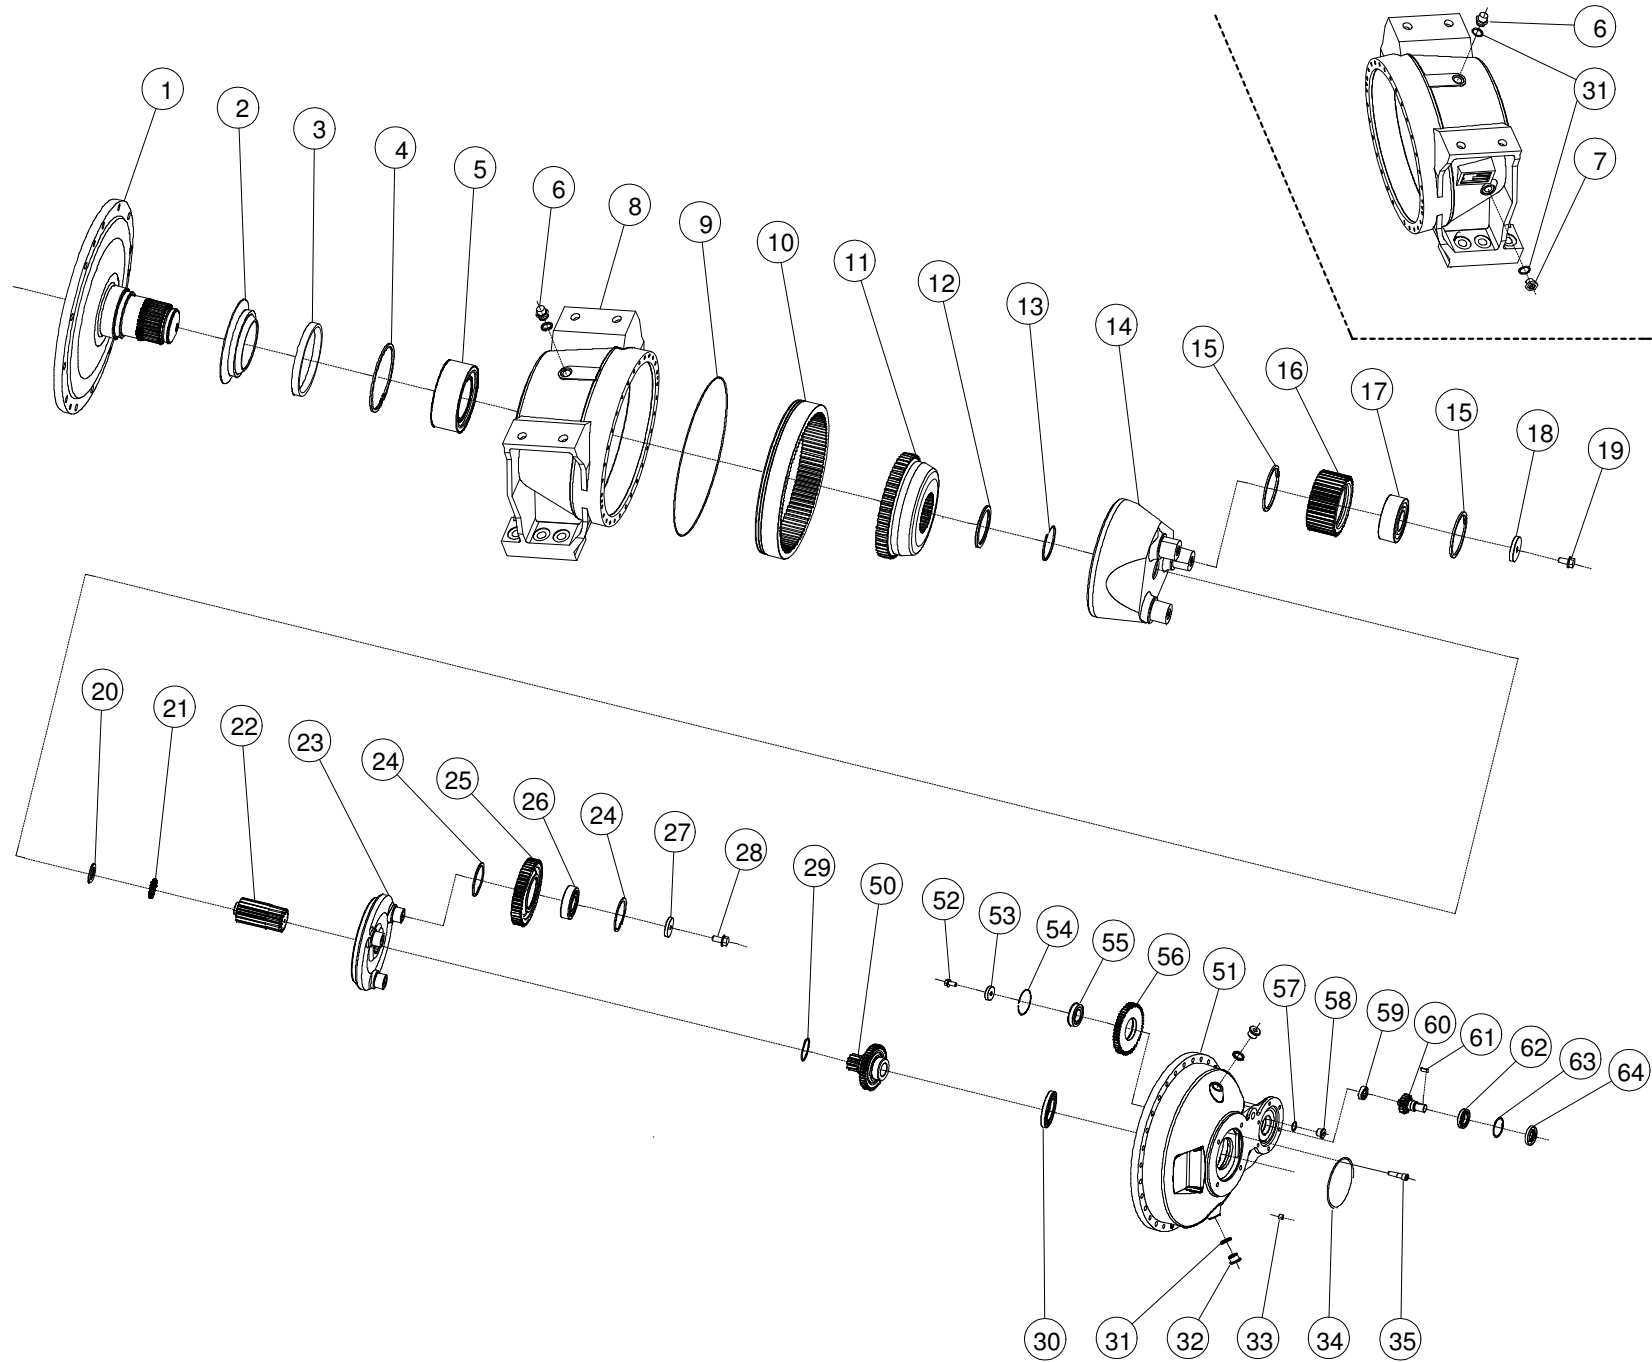

OK2.6 CP

		I	F	GB	E	
Rif.	Code	Descrizione	Description	Description	Descripción	Note
1	011051170100	FLANGIA D'USCITA		OUTPUT FLANGE FOR OK 6000		
2	011051180100	CUFFIA PARAOLIO		SEALING COLLAR		
3	011070280000	ANELLO	BAGUE	REDUCTION RING D.180X164,5	ANILLO	
4	01506720	ANELLO DI ARRESTO	BAGUE D'ARRÊT	STOP RING D.165	ANILLO DE TOPE	D165 UNI7437
5	011251080000	CUSCINETTO ORIENTABILE A RULLI BS2B24		BEARING FOR LT OK 6000		
6	010306070600	TAPPO SFIATO M22x1.5 (TSS5M)		DRAIN TAP M22X1,5		
7	0125401013	TAPPO LIVELLO M22x1.5 (TLA5M)		LEVEL PLUG M22x1.5 (TLA5M)		
8	0125402003	SCATOLA		HOUSING		
9	010970020000	O-RING	O-RING	O-RING	O-RING	2,63 FOR GEARBOX
10	0125402003	SCATOLA		HOUSING		
11	011051060100	CAMPANA DI GIUNZIONE		CLUTCH BODY		
12	011051190100	ANELLO	BAGUE	SPACER OK 6000	ANILLO	
13	01402100	ANELLO DI ARRESTO	BAGUE D'ARRÊT	STOP RING D.85	ANILLO DE TOPE	D85 UNI 7435
14	011051040100	PORTA PLANETARIO		PLANET CARRIER		
15	01506100	ANELLO DI ARRESTO	BAGUE D'ARRÊT	STOP RING D.110	ANILLO DE TOPE	D110 UNI7437
16	0125402005	SATELLITE		PLANET GEAR		
17	011251020000	CUSCINETTO ORIENTABILE A RULLI 22310 C		BEARING FOR GEARBOX		
18	011051200300	RONDELLA	RONDELLE	WASHER	ARANDELA	
19	0125401015	VITE	VIS	SCREW	TORNILLO	Verbus M12x25
20	011251110000	RALLA GS 81106 SWF	ROUE DENTEE' DE ROTATION	THRUST WASHER		
21	011251090000	GABBIA A RULLINI		NEEDLE CAGE 30X47X2		
22	011051160100	PIGNONE	PIGNON	DRIVING PINION FOR OK 6000	PIÑÓN	
23	011051030100	PORTA PLANETARIO		PLANET CARRIER		
24	01502000	ANELLO DI ARRESTO	BAGUE D'ARRÊT	STOP RING FOR HOLE D.80	ANILLO DE TOPE	D80 UNI 7437
25	0125402004	SATELLITE		PLANET GEAR