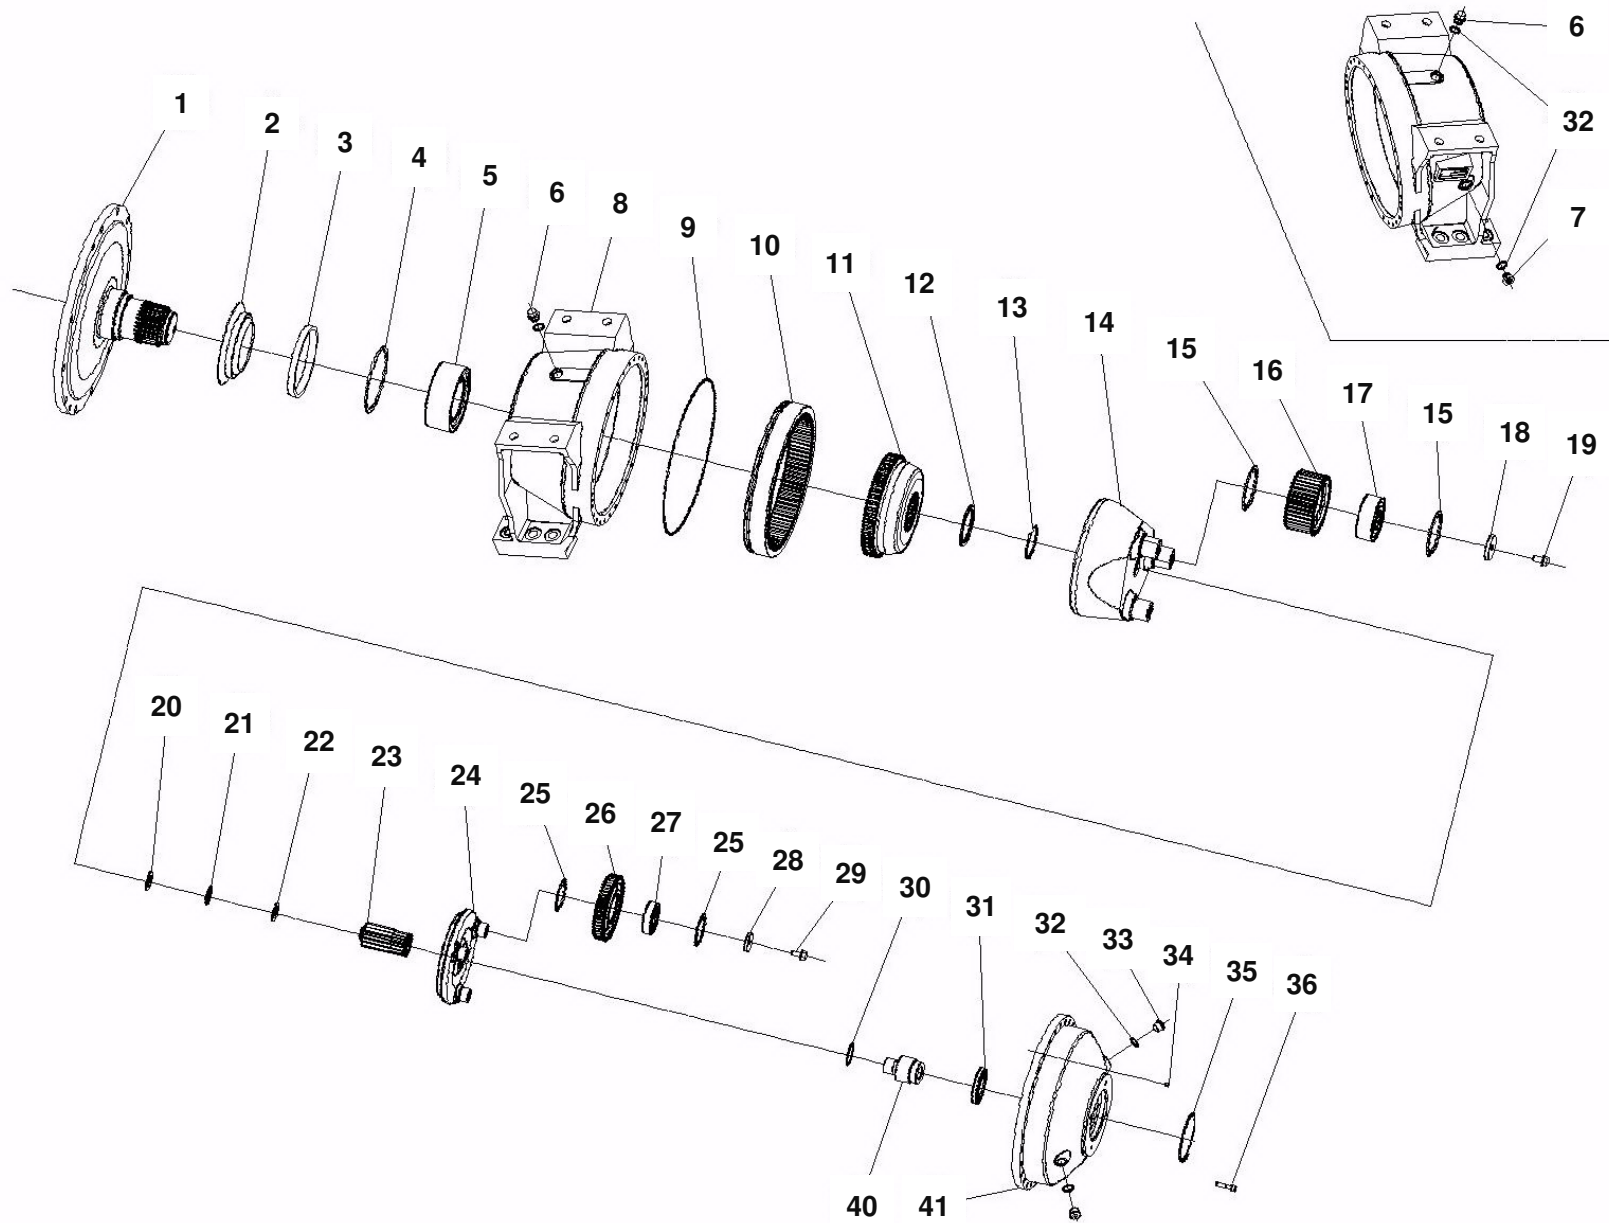

OK2.7 SP

		I	F	GB	E	
Rif.	Code	Descrizione	Description	Description	Descripción	Note
1	0125403004	FLANGIA DI USCITA		OUTPUT FLANGE		
2	011051180100	CUFFIA PARAOLIO		SEALING COLLAR		
3	011070280000	ANELLO	BAGUE	REDUCTION RING D.180X164,5	ANILLO	
4	01506800	ANELLO DI ARRESTO	BAGUE D'ARRÊT	STOP RING FOR HOLE D.180	ANILLO DE TOPE	D180 UNI7437
5	011270080000	CUSCINO ORIENTABILE A RULLI 534176		BEARING FOR LT OK 7000-7500-8000		
6	010306070600	TAPPO SFIATO M22x1.5 (TSS5M)		DRAIN TAP M22X1,5		
7	0125401013	TAPPO LIVELLO M22x1.5 (TLA5M)		LEVEL PLUG M22x1.5 (TLA5M)		
8	0125403010	SCATOLA		HOUSING		
9	010970020000	O-RING	O-RING	O-RING	O-RING	2,63 FOR GEARBOX
10	0125403010	SCATOLA		HOUSING		
11	0125403005	CAMPANA DI GIUNZIONE		CLUTCH BODY		
12	0125403003	ANELLO	BAGUE	RING	ANILLO	
13	0125401002	ANELLO DI ARRESTO	BAGUE D'ARRÊT	RETAINING RING	ANILLO DE TOPE	D100 UNI 7436
14	0125403008	PORTA PLANETARIO		PLANET CARRIER		
15	01506100	ANELLO DI ARRESTO	BAGUE D'ARRÊT	STOP RING D.110	ANILLO DE TOPE	D110 UNI7437
16	0125403012	SATELLITE		PLANET GEAR		
17	011251020000	CUSCINETTO ORIENTABILE A RULLI 22310 C		BEARING FOR GEARBOX		
18	011051200300	RONDELLA	RONDELLE	WASHER	ARANDELA	
19	0125401015	VITE	VIS	SCREW	TORNILLO	Verbus M12x25
20	011251110000	RALLA GS 81106 SWF	ROUE DENTEE' DE ROTATION	THRUST WASHER		
21	011251090000	GABBIA A RULLINI		NEEDLE CAGE 30X47X2		
22	0125401010	RALLA	ROUE DENTEE' DE ROTATION	THRUST WASHER	RANGUA	
23	0125403006	PIGNONE	PIGNON	DRIVING PINION	PIÑÓN	
24	0125403009	PORTA PLANETARIO		PLANET CARRIER		
25	01502000	ANELLO DI ARRESTO	BAGUE D'ARRÊT	STOP RING FOR HOLE D.80	ANILLO DE TOPE	D80 UNI 7437