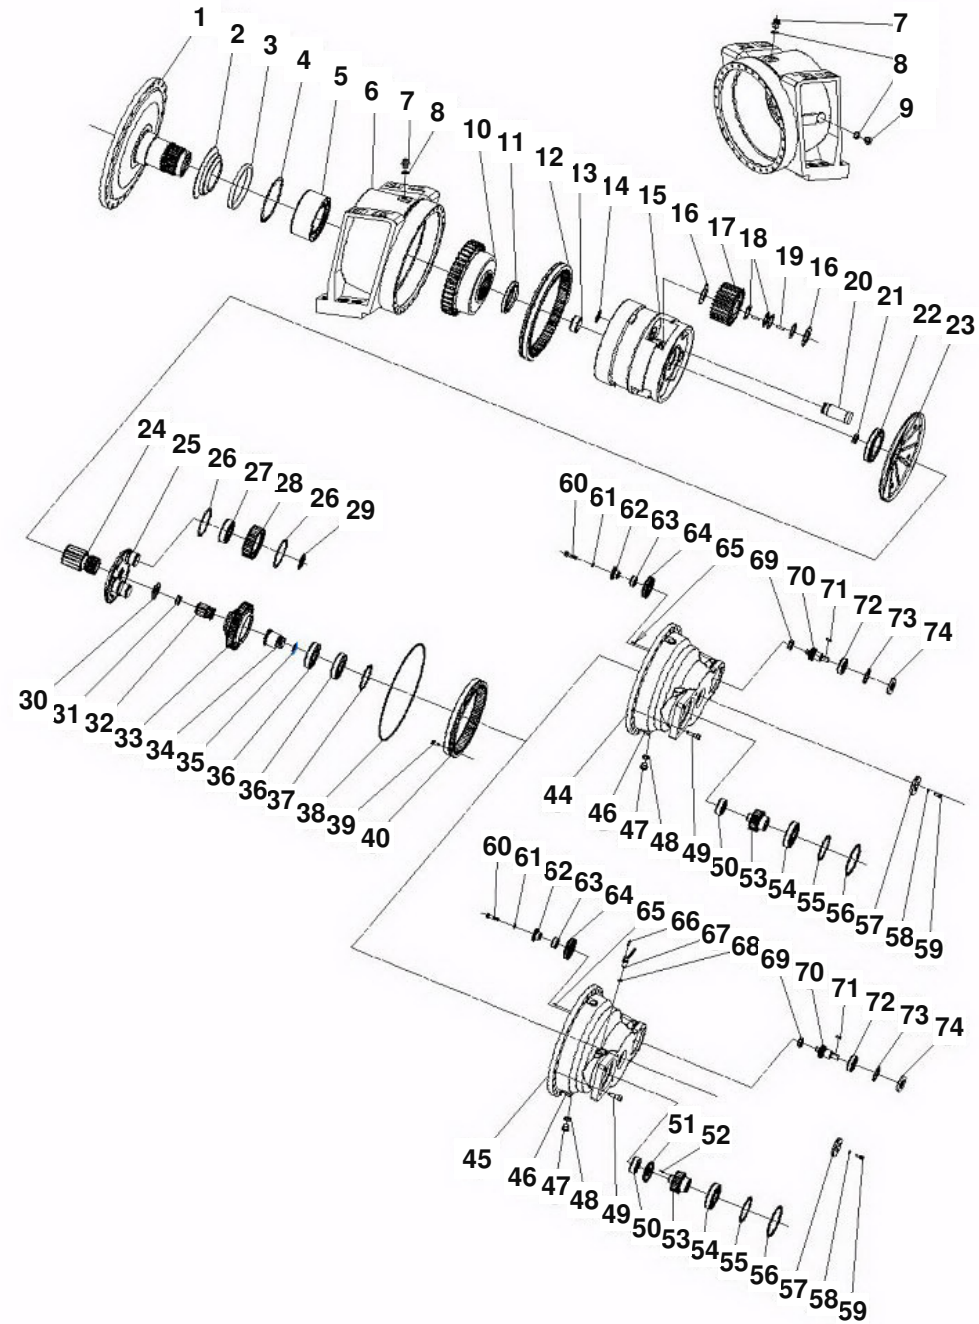

OK2.8 CP

		I	F	GB	E	
Rif.	Code	Descrizione	Description	Description	Descripción	Note
1	011070050100	FLANGIA D'USCITA		OUTPUT FLANGE FOR OK 7000-7500		
2	011051180100	CUFFIA PARAOLIO		SEALING COLLAR		
3	011070280000	ANELLO	BAGUE	REDUCTION RING D.180X164,5	ANILLO	
4	01506800	ANELLO DI ARRESTO	BAGUE D'ARRÊT	STOP RING FOR HOLE D.180	ANILLO DE TOPE	D180 UNI7437
4	0125404016	CORONA EPICICLOIDALE	ENGRENAGE	PLANET CROWN	ENGRANAJE	
5	011270080000	CUSCINO ORIENTABILE A RULLI 534176		BEARING FOR LT OK 7000-7500-8000		
6	0125404014	SCATOLA		HOUSING W/RING GEAR OK 2.8		
7	010306070600	TAPPO SFIATO M22x1.5 (TSS5M)		DRAIN TAP M22X1,5		
8	0125401011	ROSETTA METALLICA		WASHER		
9	0125401013	TAPPO LIVELLO M22x1.5 (TLA5M)		LEVEL PLUG M22x1.5 (TLA5M)		
10	011070060100	CAMPANA DI GIUNZIONE		CLUTCH BODY FOR LT OK 7500-8000		
11	011770080000	GHIERA DI BLOCCAGGIO		LOCKNUT KM 100X1,5 FOR GEARBOX		
12	0125404014	SCATOLA		HOUSING W/RING GEAR OK 2.8		
13	011270070000	SNODO SFERICO		SWIVEL JOINT GE40DO		
14	010121020000	ANELLO DI ARRESTO	BAGUE D'ARRÊT	RETAINING RING	ANILLO DE TOPE	UNI 7453 D40
15	0125404011	PORTA PLANETARIO		PLANET CARRIER		
16	0125404012	ANELLO DI RASCHIAMENTO		THRUST WASHER		
17	0125404018	SATELLITE		PLANET GEAR		
18	011070210000	RONDELLA INTERMEDIA		INTERMEDIATE WASHER		
19	011070520000	RULLINO		ROLLER		
20	011070150000	ASSE SATELLITE		II PLANET GEAR PIN		
21	011270020000	CUSCINETTO A SFERE (6005 C3)		BEARING FOR GEARBOX		
22	011270050000	CUSCINETTO A SFERE (6017NR)		BEARING FOR GEARBOX		
23	0125404003	CAMPANA DI CHIUSURA		BEARING COVER		
24	011075110100	PIGNONE	PIGNON	DRIVING PINION OK 7500 - 8000	PIÑÓN