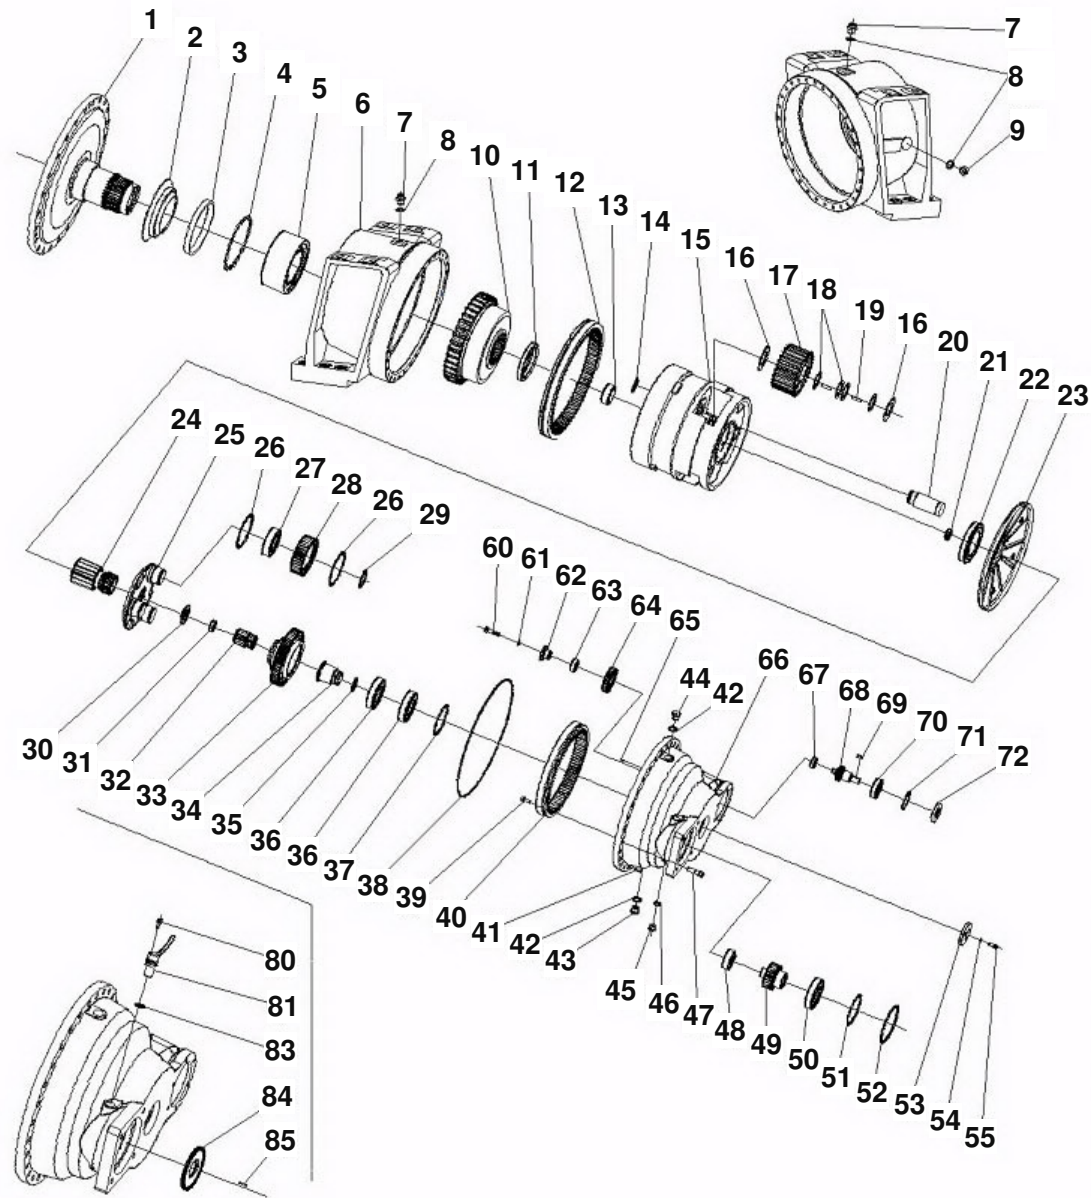

OK2.9 CP

		I	F	GB	E	
Rif.	Code	Descrizione	Description	Description	Descripción	Note
1	0125405005	FLANGIA D'USCITA		OUTPUT FLANGE		
2	0125405010	CUFFIA PARAOLIO		SEALING COLLAR		
3	0125405001	ANELLO	BAGUE	RING	ANILLO	
4	01507020	ANELLO DI ARRESTO	BAGUE D'ARRÊT	RETAINING RING	ANILLO DE TOPE	UNI 7437 D215
5	0125401007	CUSCINETTO ORIENTABILE A RULLI		SPHERICAL BEARING		
6	0125405011	SCATOLA		HOUSING		
7	010306070600	TAPPO SFIATO M22x1.5 (TSS5M)		DRAIN TAP M22X1.5		
8	0125401011	ROSETTA METALLICA		WASHER		
9	0125401013	TAPPO LIVELLO M22x1.5 (TLA5M)		LEVEL PLUG M22x1.5 (TLA5M)		
10	0125405006	CAMPANA DI GIUNZIONE		CLUTCH BODY		
11	0125405007	GHIERA DI BLOCCAGGIO		LOCKNUT		
12	0125405011	SCATOLA		HOUSING		
13	011270070000	SNODO SFERICO		SWIVEL JOINT GE40DO		
14	01401100	ANELLO DI ARRESTO	BAGUE D'ARRÊT	RETAINING RING	ANILLO DE TOPE	
15	0125405008	PORTA PLANETARIO		PLANET CARRIER		
16	0125405009	ANELLO DI RASCHIAMENTO		THRUST WASHER		
17	0125405015	SATELLITE		PLANET GEAR		
18	0125405002	RONDELLA INTERMEDIA		INTERMEDIATE WASHER		
19	011070520000	RULLINO		ROLLER		
20	0125405003	ASSE SATELLITE		PLANET GEAR PIN		
21	011270020000	CUSCINETTO A SFERE (6005 C3)		BEARING FOR GEARBOX		
22	011270050000	CUSCINETTO A SFERE (6017NR)		BEARING FOR GEARBOX		
23	0125404003	CAMPANA DI CHIUSURA		BEARING COVER		
24	011075110100	PIGNONE	PIGNON	DRIVING PINION OK 7500 - 8000	PIÑÓN	
25	0125404010	PORTA PLANETARIO		PLANET CARRIER