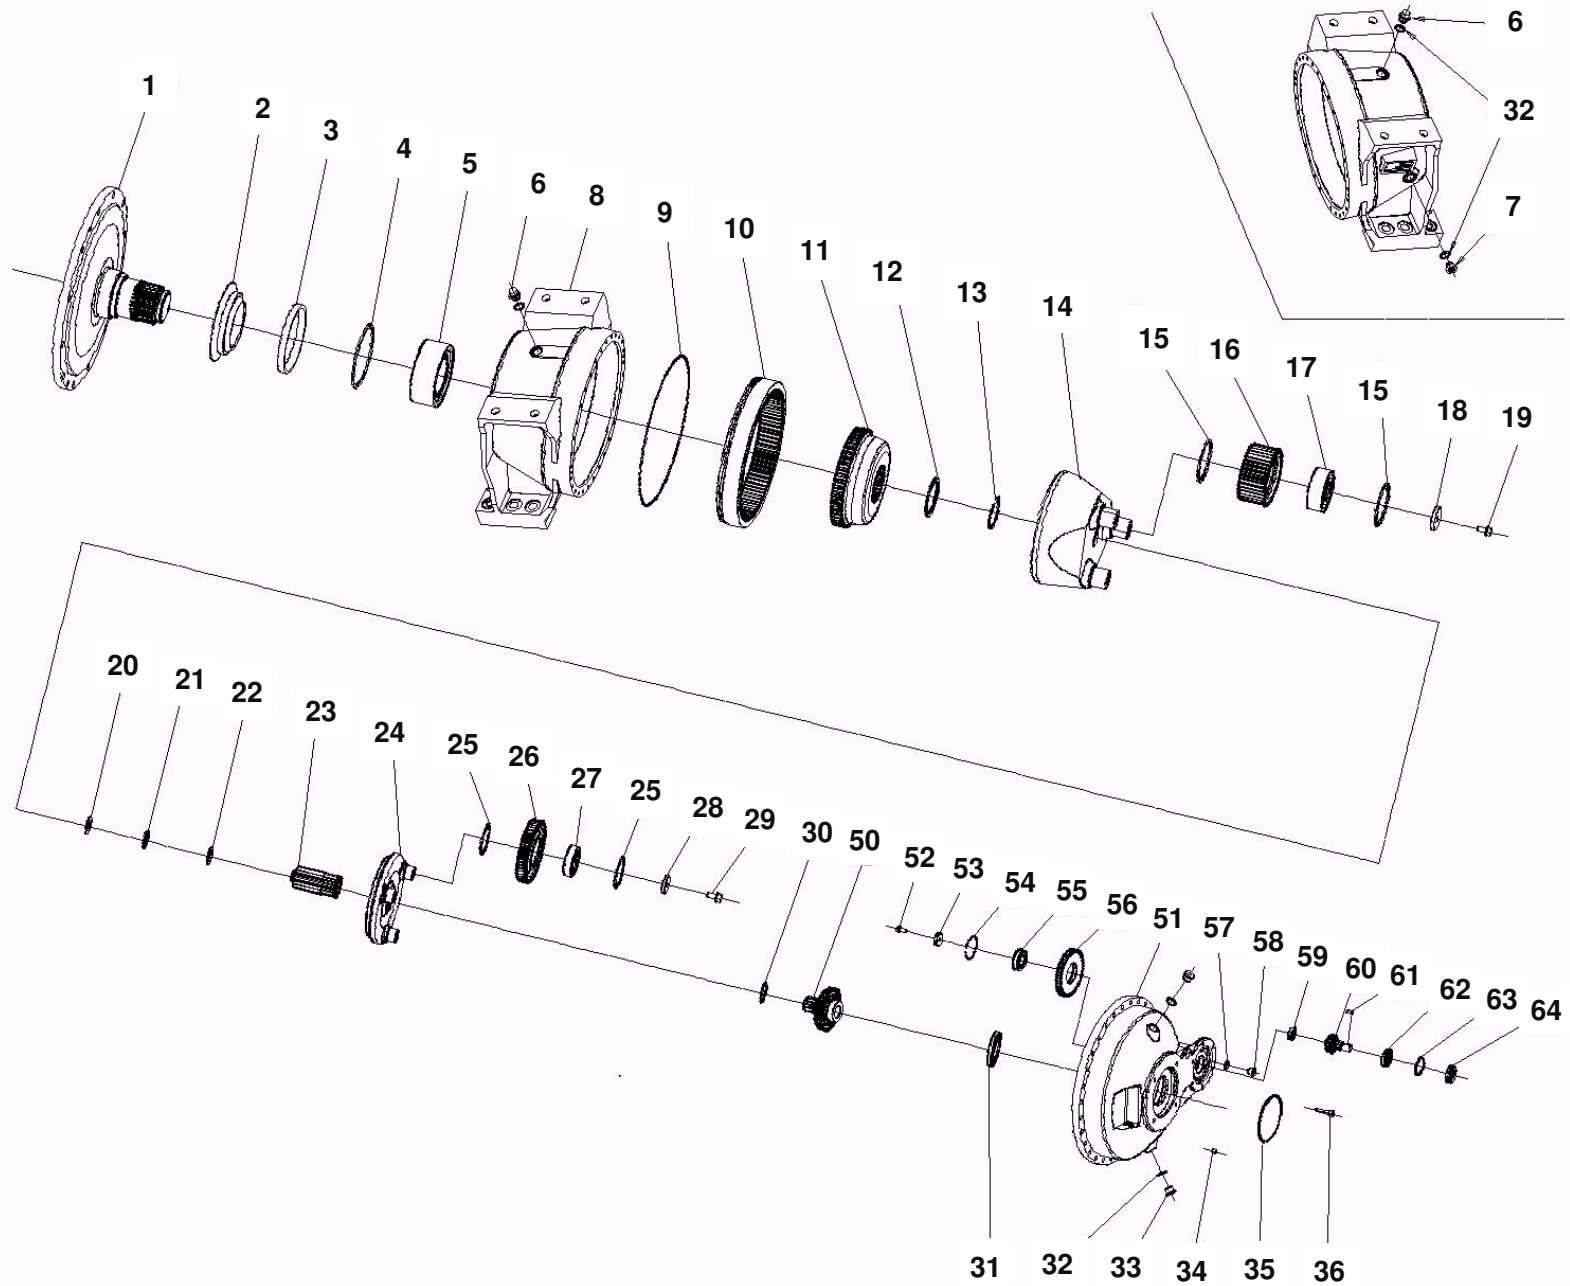

OK2.7 CP

		I	F	GB	E	
Rif.	Code	Descrizione	Description	Description	Descripción	Note
1	0125403004	FLANGIA DI USCITA		OUTPUT FLANGE		
2	011051180100	CUFFIA PARAOLIO		SEALING COLLAR		
3	011070280000	ANELLO	BAGUE	REDUCTION RING D.180X164,5	ANILLO	
4	01506800	ANELLO DI ARRESTO	BAGUE D'ARRÊT	STOP RING FOR HOLE D.180	ANILLO DE TOPE	D180 UNI7437
5	011270080000	CUSCINO ORIENTABILE A RULLI 534176		BEARING FOR LT OK 7000-7500-8000		
6	010306070600	TAPPO SFIATO M22x1.5 (TSS5M)		DRAIN TAP M22X1,5		
7	0125401013	TAPPO LIVELLO M22x1.5 (TLA5M)		LEVEL PLUG M22x1.5 (TLA5M)		
8	0125403010	SCATOLA		HOUSING		
9	010970020000	O-RING	O-RING	O-RING	O-RING	2,63 FOR GEARBOX
10	0125403010	SCATOLA		HOUSING		
11	0125403005	CAMPANA DI GIUNZIONE		CLUTCH BODY		
12	0125403003	ANELLO	BAGUE	RING	ANILLO	
13	0125401002	ANELLO DI ARRESTO	BAGUE D'ARRÊT	RETAINING RING	ANILLO DE TOPE	D100 UNI 7436
14	0125403008	PORTA PLANETARIO		PLANET CARRIER		
15	01506100	ANELLO DI ARRESTO	BAGUE D'ARRÊT	STOP RING D.110	ANILLO DE TOPE	D110 UNI7437
16	0125403012	SATELLITE		PLANET GEAR		
17	011251020000	CUSCINETTO ORIENTABILE A RULLI 22310 C		BEARING FOR GEARBOX		
18	011051200300	RONDELLA	RONDELLE	WASHER	ARANDELA	
19	0125401015	VITE	VIS	SCREW	TORNILLO	Verbus M12x25
20	011251110000	RALLA GS 81106 SWF	ROUE DENTEE' DE ROTATION	THRUST WASHER		
21	011251090000	GABBIA A RULLINI		NEEDLE CAGE 30X47X2		
22	0125401010	RALLA	ROUE DENTEE' DE ROTATION	THRUST WASHER	RANGUA	
23	0125403006	PIGNONE	PIGNON	DRIVING PINION	PIÑÓN	
24	0125403009	PORTA PLANETARIO		PLANET CARRIER		
25	01502000	ANELLO DI ARRESTO	BAGUE D'ARRÊT	STOP RING FOR HOLE D.80	ANILLO DE TOPE	D80 UNI 7437