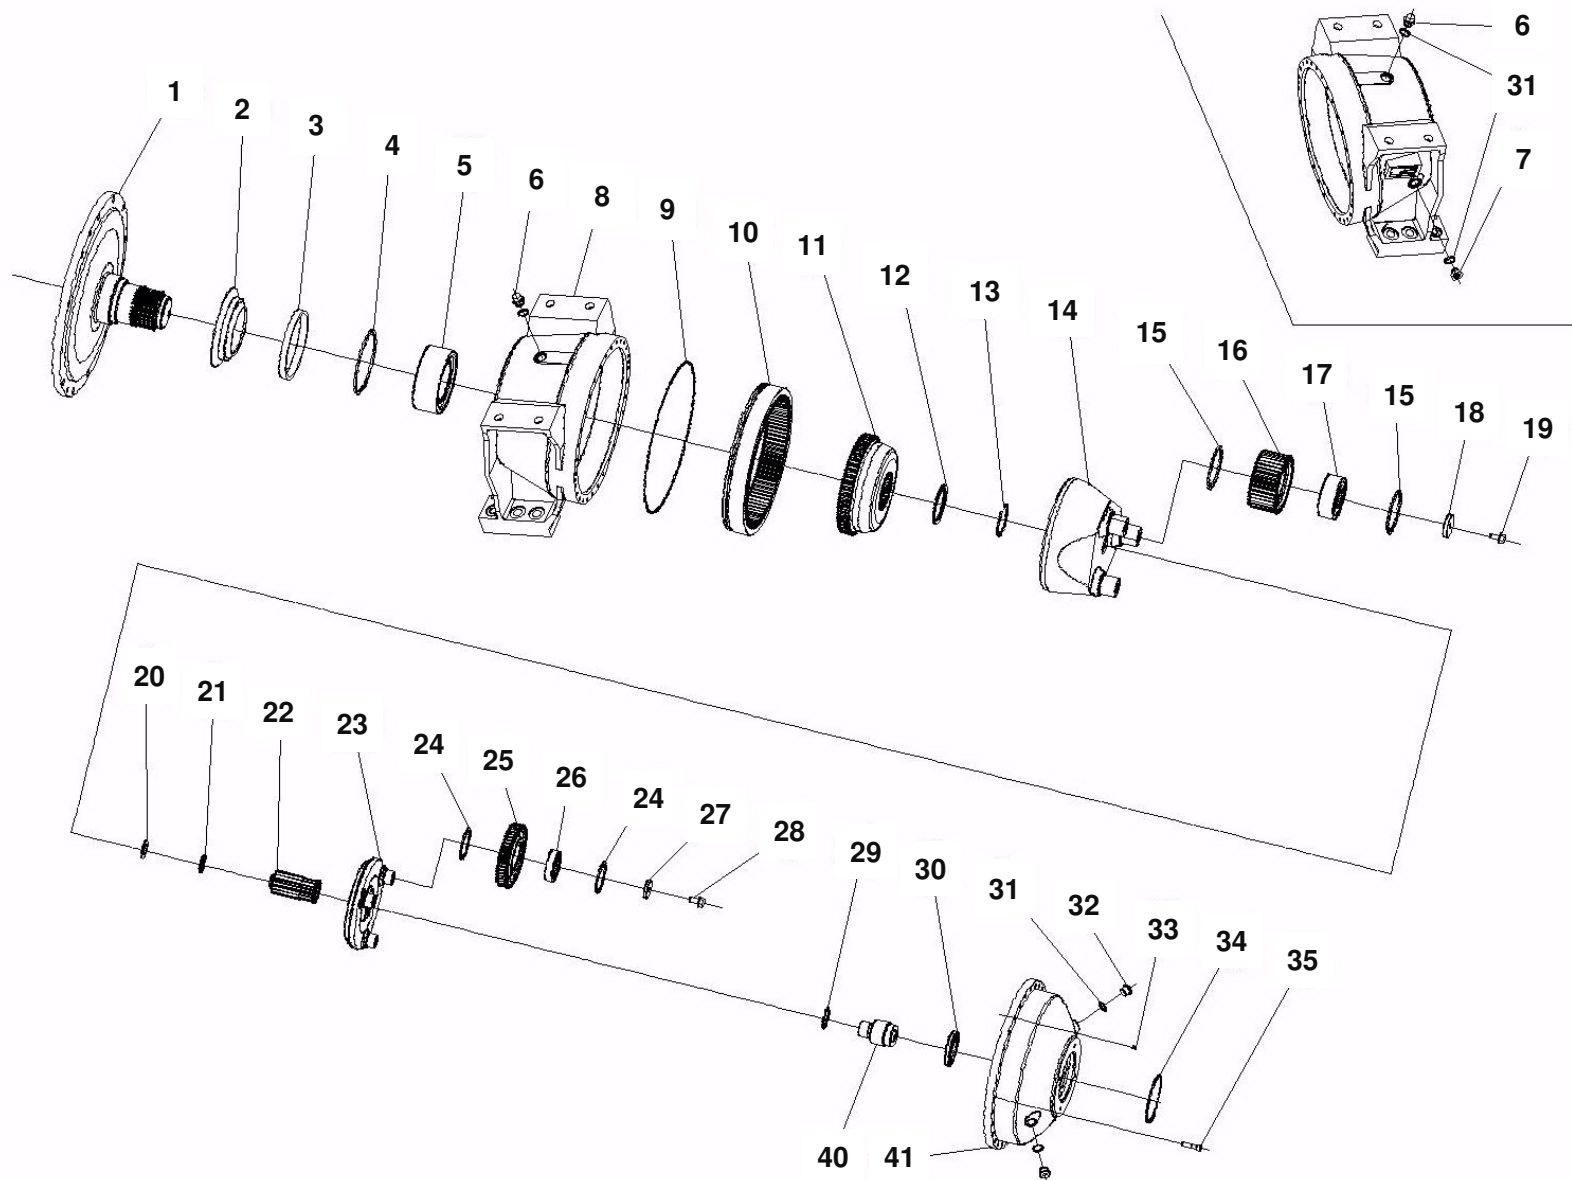

OK2.6 CP

		I	F	GB	E	
Rif.	Code	Descrizione	Description	Description	Descripción	Note
26	011251010000	CUSCINETTO A SFERE (6307 C4)		BEARING FOR GEARBOX		
27	011051200200	RONDELLA	RONDELLE	WASHER FOR GEARBOX	ARANDELA	
28	010101088000	VITE	VIS	SCREW	TORNILLO	Verbus M8x25
29	010121140000	ANELLO DI ARRESTO	BAGUE D'ARRÊT	RETAINING RING	ANILLO DE TOPE	D56 UNI7435
30	011251040000	CUSCINETTO A SFERE (-16011)		BEARING FOR GEARBOX		
31	0125401011	ROSETTA METALLICA		WASHER		
32	010306070400	TAPPO A VITE (M22x1.5 DIN 908)		DRAIN PLUG M22 FOR GEARBOX		
33	97501400	GRANO	GOUJON	GRUB SCREW	ESPIGA	
34	0125401005	O-RING	O-RING	O-RING	O-RING	OR 4500
35	94704100	VITE	VIS	SCREW	TORNILLO	5931 M10X40
50	011051120300	PIGNONE D'ENTRATA		INPUT PINION FOR OK 6000		
51	0125402001	CAMPANA	CLOCHE	HOUSING	CAMPANA	
52	010101080310	VITE	VIS	SCREW	TORNILLO	Verbus M8x20
53	011070270000	RONDELLA	RONDELLE	WASHER	ARANDELA	
54	010121080000	ANELLO DI ARRESTO	BAGUE D'ARRÊT	RETAINING RING	ANILLO DE TOPE	SB62
55	011251030000	CUSCINETTO A SFERE (6006 NR)		BEARING 6006N FAG		
56	011051150100	OZIOSA		IDLE GEAR FOR GEARBOX		
57	0125401012	RONDELLA METALLICA		WASHER		
58	010306070500	TAPPO A VITE (M18x1.5 DIN 908)		SCREW PLUG (M18x1.5 DIN 908)		
59	011251050000	CUSCINETTO A SFERE (-16002)		BEARING FOR GEARBOX		
60	011051140100	PIGNONE D'ENTRATA		SHAFT GEARBOX-WATER PUMP		
61	010142070000	LINGUETTA	CLAVETTE	KEY	CHAVETA	6x6x20
62	011251060000	CUSCINETTO A SFERE (-16005)		BEARING 16005 FAG		
63	010121080000	ANELLO DI ARRESTO	BAGUE D'ARRÊT	RETAINING RING	ANILLO DE TOPE	SB62
64	010941060000	ANELLO DI TENUTA	BAGUE D'ETANCHEITE'	SHAFT SEAL OK 6000	ANILLO DE RETENCION	A 25x47x7 DIN 3760