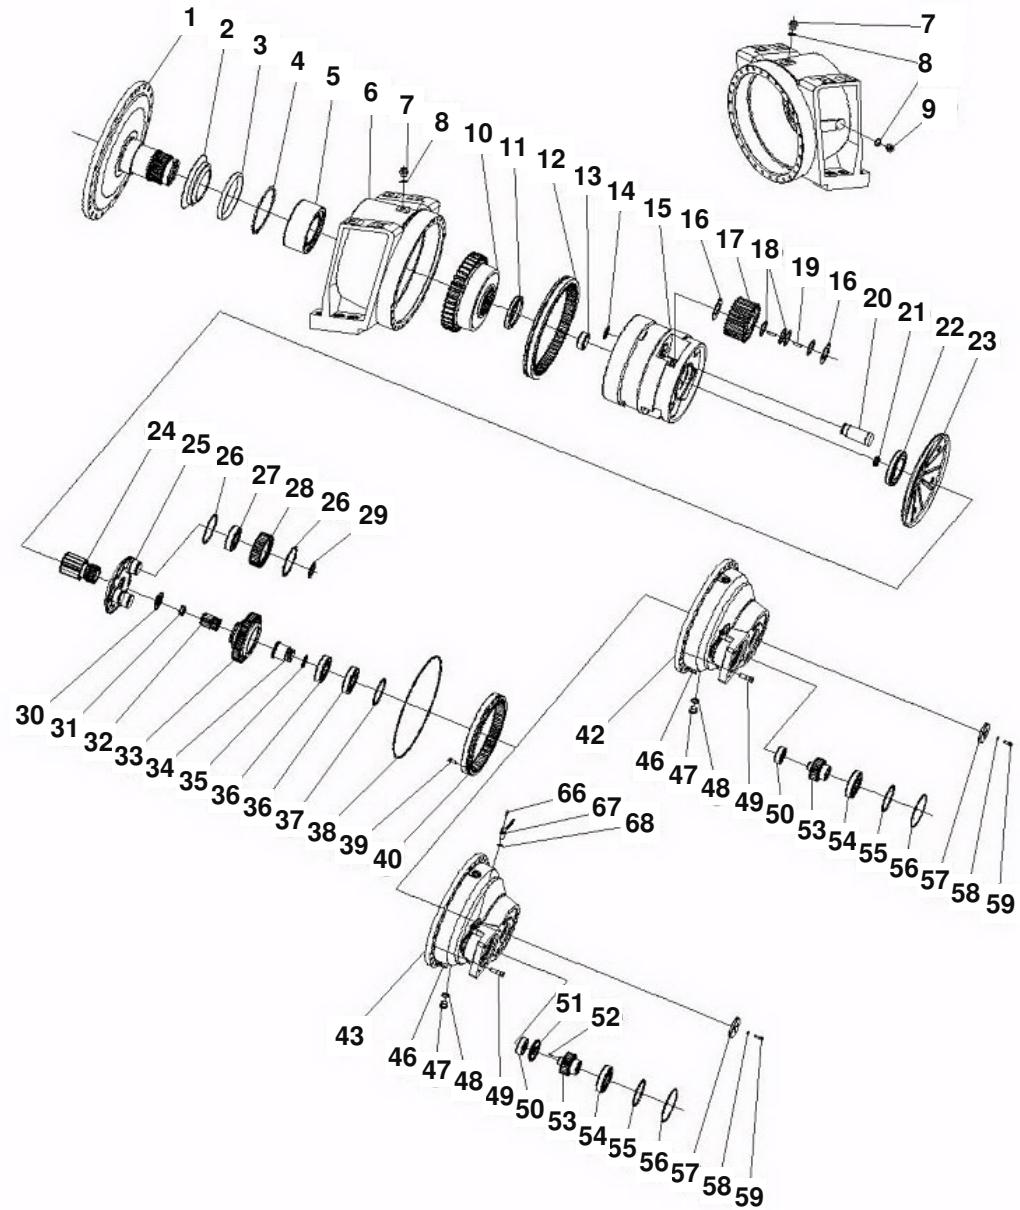

OK2.9 SP

		I	F	GB	E	
Rif.	Code	Descrizione	Description	Description	Descripción	Note
1	0125405005	FLANGIA D'USCITA		OUTPUT FLANGE		
2	0125405010	CUFFIA PARAOLIO		SEALING COLLAR		
3	0125405001	ANELLO	BAGUE	RING	ANILLO	
4	01507020	ANELLO DI ARRESTO	BAGUE D'ARRÊT	RETAINING RING	ANILLO DE TOPE	UNI 7437 D215
5	0125401007	CUSCINETTO ORIENTABILE A RULLI		SPHERICAL BEARING		
6	0125405011	SCATOLA		HOUSING		
7	010306070600	TAPPO SFIATO M22x1.5 (TSS5M)		DRAIN TAP M22X1.5		
8	0125401011	ROSETTA METALLICA		WASHER		
9	0125401013	TAPPO LIVELLO M22x1.5 (TLA5M)		LEVEL PLUG M22x1.5 (TLA5M)		
10	0125405006	CAMPANA DI GIUNZIONE		CLUTCH BODY		
11	0125405007	GHIERA DI BLOCCAGGIO		LOCKNUT		
12	0125405011	SCATOLA		HOUSING		
13	011270070000	SNODO SFERICO		SWIVEL JOINT GE40DO		
14	01401100	ANELLO DI ARRESTO	BAGUE D'ARRÊT	RETAINING RING	ANILLO DE TOPE	
15	0125405008	PORTA PLANETARIO		PLANET CARRIER		
16	0125405009	ANELLO DI RASCHIAMENTO		THRUST WASHER		
17	0125405015	SATELLITE		PLANET GEAR		
18	0125405002	RONDELLA INTERMEDIA		INTERMEDIATE WASHER		
19	011070520000	RULLINO		ROLLER		
20	0125405003	ASSE SATELLITE		PLANET GEAR PIN		
21	011270020000	CUSCINETTO A SFERE (6005 C3)		BEARING FOR GEARBOX		
22	011270050000	CUSCINETTO A SFERE (6017NR)		BEARING FOR GEARBOX		
23	0125404003	CAMPANA DI CHIUSURA		BEARING COVER		
24	011075110100	PIGNONE	PIGNON	DRIVING PINION OK 7500 - 8000	PIÑÓN	
25	0125404010	PORTA PLANETARIO		PLANET CARRIER