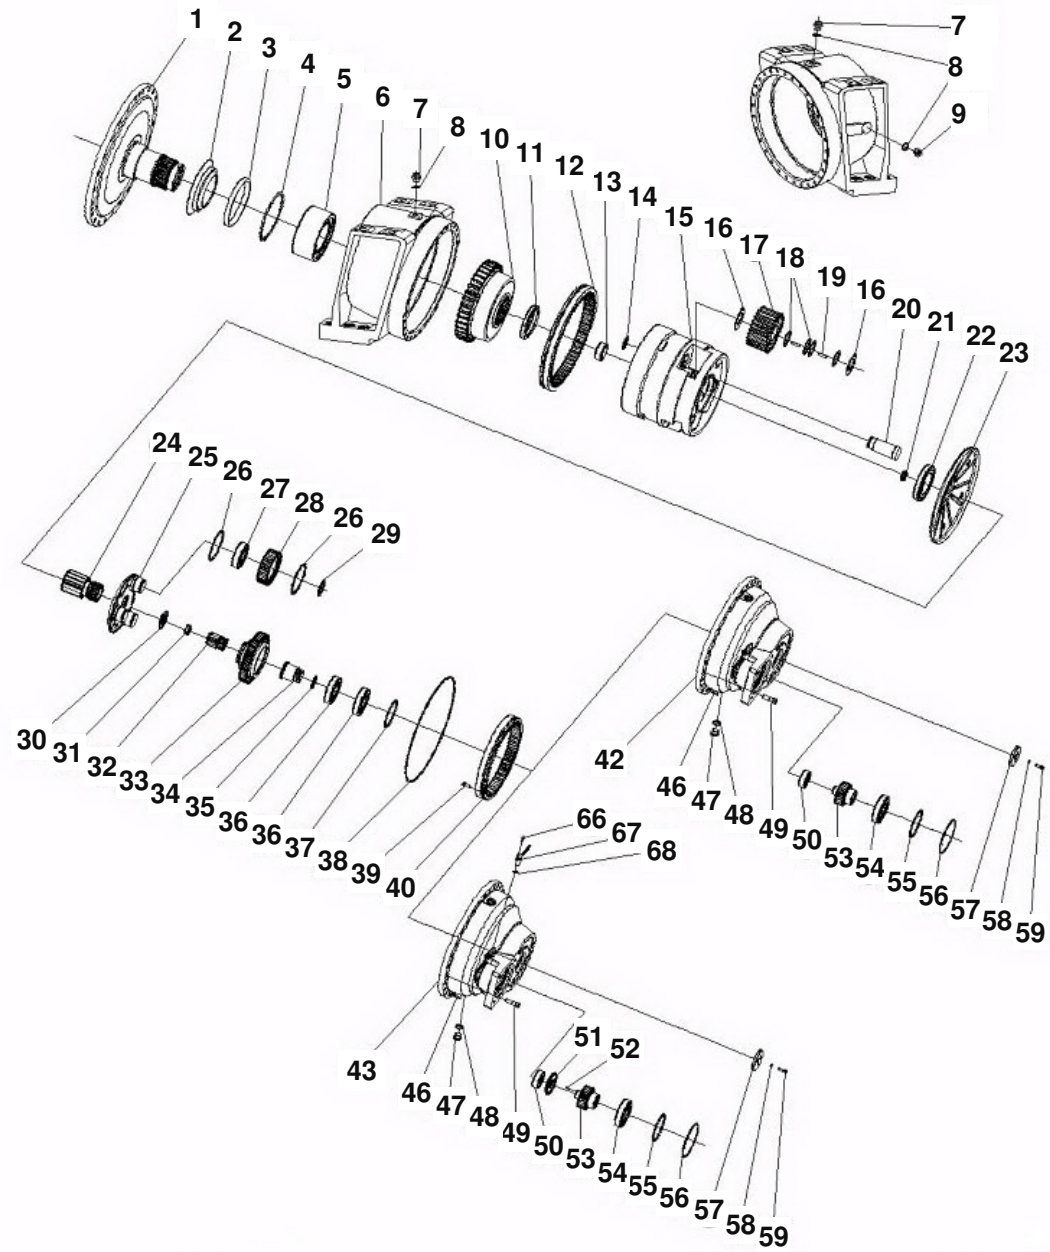

OK2.8 SP

		I	F	GB	E	
Rif.	Code	Descrizione	Description	Description	Descripción	Note
1	011070050100	FLANGIA D'USCITA		OUTPUT FLANGE FOR OK 7000-7500		
2	011051180100	CUFFIA PARAOLIO		SEALING COLLAR		
3	011070280000	ANELLO	BAGUE	REDUCTION RING D.180X164,5	ANILLO	
4	01506800	ANELLO DI ARRESTO	BAGUE D'ARRÊT	STOP RING FOR HOLE D.180	ANILLO DE TOPE	D180 UNI7437
5	011270080000	CUSCINO ORIENTABILE A RULLI 534176		BEARING FOR LT OK 7000-7500-8000		
6	0125404014	SCATOLA		HOUSING W/RING GEAR OK 2.8		
7	010306070600	TAPPO SFIATO M22x1.5 (TSS5M)		DRAIN TAP M22X1,5		
8	0125401011	ROSETTA METALLICA		WASHER		
9	0125401013	TAPPO LIVELLO M22x1.5 (TLA5M)		LEVEL PLUG M22x1.5 (TLA5M)		
10	011070060100	CAMPANA DI GIUNZIONE		CLUTCH BODY FOR LT OK 7500-8000		
11	011770080000	GHIERA DI BLOCCAGGIO		LOCKNUT KM 100X1,5 FOR GEARBOX		
12	0125404014	SCATOLA		HOUSING W/RING GEAR OK 2.8		
13	011270070000	SNODO SFERICO		SWIVEL JOINT GE40DO		
14	010121020000	ANELLO DI ARRESTO	BAGUE D'ARRÊT	RETAINING RING	ANILLO DE TOPE	UNI 7453 D40
15	0125404011	PORTA PLANETARIO		PLANET CARRIER		
16	0125404012	ANELLO DI RASCHIAMENTO		THRUST WASHER		
17	0125404018	SATELLITE		PLANET GEAR		
18	011070210000	RONDELLA INTERMEDIA		INTERMEDIATE WASHER		
19	011070520000	RULLINO		ROLLER		
20	011070150000	ASSE SATELLITE		II PLANET GEAR PIN		
21	011270020000	CUSCINETTO A SFERE (6005 C3)		BEARING FOR GEARBOX		
22	011270050000	CUSCINETTO A SFERE (6017NR)		BEARING FOR GEARBOX		
23	0125404003	CAMPANA DI CHIUSURA		BEARING COVER		
24	011075110100	PIGNONE	PIGNON	DRIVING PINION OK 7500 - 8000	PIÑÓN	
25	0125404010	PORTA PLANETARIO		PLANET CARRIER